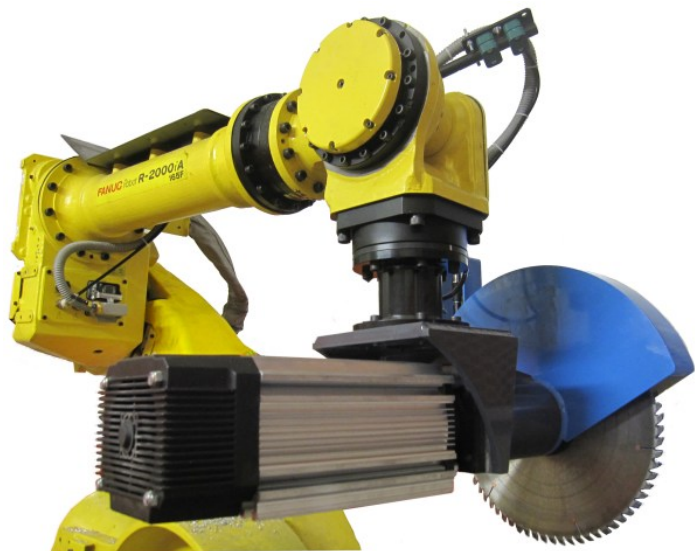

Constructeur français  
de moyens de  
trouçonnage standards  
et spéciaux.

### UT WIND 300

Category: [Unités de trouçonnage robotisées](#)

### GALLERY IMAGES

Constructeur français  
de moyens de  
tronçonnage standards  
et spéciaux.